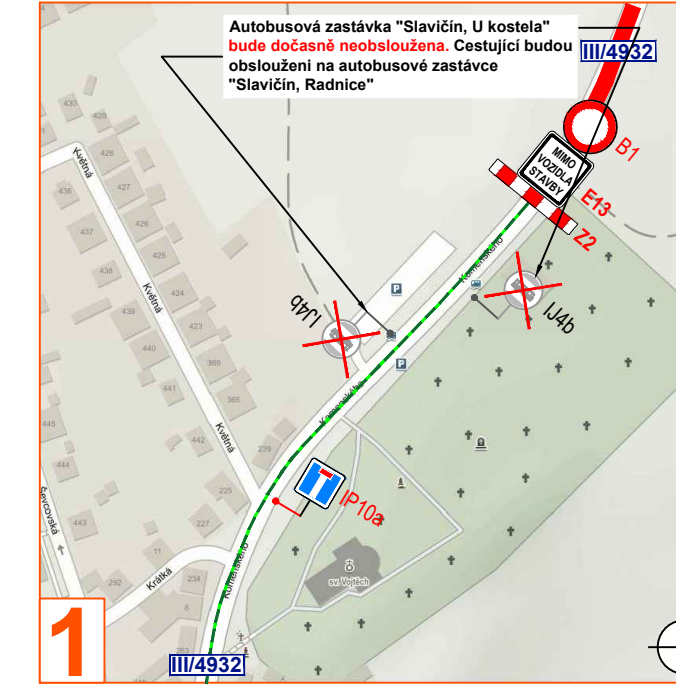

ZMĚNY V AUTOBUSOVÉ DOPRAVĚ

- autobusová zastávka "Lipová" zůstane zachována ve směru jízdy autobusu
- autobusová zastávka "Lipová, Losky" **bu**de dočasně neobsloužena

Autobusová zastávka "Lipová" **bu**de zachována ve směru jízdy autobusu viz det. A

Autobusová zastávka "Lipová, Losky" **bu**de dočasně neobsloužena

Legenda:

- pracovní místo
- objíždná trasa
- směr jízdy autobusu
- vyklízení dopravního značení IP22 a B28 + E13 bude osazeno min. týden před zahájením zakázky
- navržené přechodné svítlé dopravní značení
- stávající svítlé dopravní značení
- zrušené/přesunutá stávající svítlé dopravní značení

Dopravní značení, které bude v rozporu s přechodným dopravním značením bude dočasně zneplatněno.

VYPRACOVAL	ZAVADIL	ZAVADIL	
KONTROLOVAL	JANATA	ZAVADIL	
INVESTOR	RSZK		NVB LINE s.r.o. Cukrovar 716 768 21 Kvasice www.nvblne.cz zavadi@nvblne.cz tel: 778 973 109
ZHOTOVITEL	RSZK		
STAVBA	SILNICE III/4932 LIPOVÁ - SLAVIČÍN		DATUM 2. 5. 2023 ÚPLNÁ UZAVÍRKA NAŠE ZN. ZK-23-0204
VÝKRES	850 X 297		
DOPRAVNÍ INŽENÝRSKÁ OPATŘENÍ			

SMĚR JÍZDY AUTOBUSU