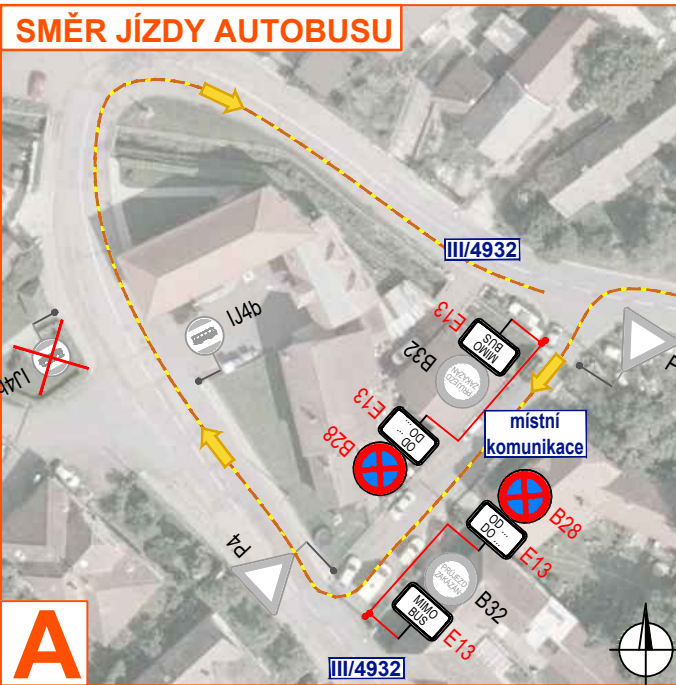

ZMĚNY V AUTOBUSOVÉ DOPRAVĚ

- autobusová zastávka "Slavičín, U kostela" **bu**de dočasně neobsloužena.
- Cestující budou obslouženi na autobusové zastávce "Slavičín, Radnice"

Autobusová zastávka "Slavičín, U kostela" **bu**de dočasně neobsloužena. Cestující budou obslouženi na autobusové zastávce "Slavičín, Radnice"

ZMĚNY V AUTOBUSOVÉ DOPRAVĚ

- autobusová zastávka "Lipová" zůstane zachována ve směru jízdy autobusu
- autobusová zastávka "Lipová, Losky" **bu**de dočasně neobsloužena

Autobusová zastávka "Lipová" **bu**de zachována ve směru jízdy autobusu viz det. A

Autobusová zastávka "Lipová, Losky" **bu**de dočasně neobsloužena

Legenda:

- pracovní místo
- objíždná trasa
- směr jízdy autobusu
- vyklízení dopravního značení IP22 a B28 + E13 bude osazeno min. týden před zahájením zakázky
- navržené přechodné svítlé dopravní značení
- stávající svítlé dopravní značení
- zrušené/přesunutá stávající svítlé dopravní značení

SMĚR JÍZDY AUTOBUSU