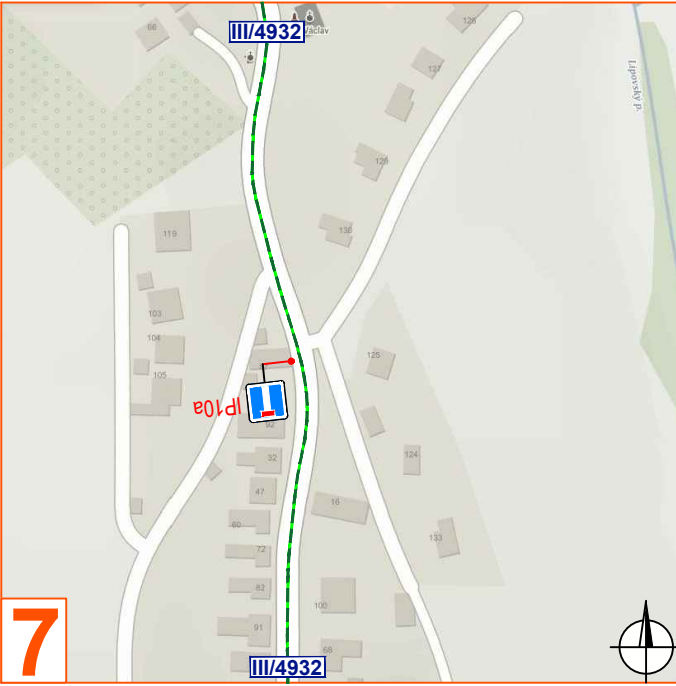

ZMĚNY V AUTOBUSOVÉ DOPRAVĚ

- autobusová zastávka "Slavičín, U kostela" **bu**de dočasně neobsloužena.
- Cestující budou obslouženi na autobusové zastávce "Slavičín, Radnice"

Autobusová zastávka "Slavičín, U kostela" **bu**de dočasně neobsloužena. Cestující budou obslouženi na autobusové zastávce "Slavičín, Radnice"

ZMĚNY V AUTOBUSOVÉ DOPRAVĚ

- autobusová zastávka "Lipová" zůstane zachována ve směru jízdy autobusu
- autobusová zastávka "Lipová, Losky" **bu**de dočasně neobsloužena

Autobusová zastávka "Lipová" **bu**de zachována ve směru jízdy autobusu viz det. A

Autobusová zastávka "Lipová, Losky" **bu**de dočasně neobsloužena

Legenda:

- pracovní místo
- objíždná trasa
- směr jízdy autobusu
- vyklízení dopravního značení IP22 a B28 + E13 bude osazeno min. týden před zahájením zakázky
- navržené přechodné svítlé dopravní značení
- stávající svítlé dopravní značení
- zrušené/přesunutá stávající svítlé dopravní značení

Dopravní značení, které bude v rozporu s přechodným dopravním značením bude dočasně zneplatněno.

VYPRACOVAL	ZAVADIL	ZAVADIL	
KONTROLOVAL	JANATA	ZAVADIL	
INVESTOR	RSZK		NVB LINE s.r.o. Cukrovar 716 768 21 Kvasice www.nvblne.cz zavadi@nvblne.cz tel: 778 973 109
ZHOTOVITEL	RSZK		
STAVBA	SILNICE III/4932 LIPOVÁ - SLAVIČÍN		DATUM 2. 5. 2023 ÚPLNÁ UZAVÍRKA NAŠE ZN. ZK-23-0204
VÝKRES	850 X 297		
DOPRAVNÍ INŽENÝRSKÁ OPATŘENÍ			