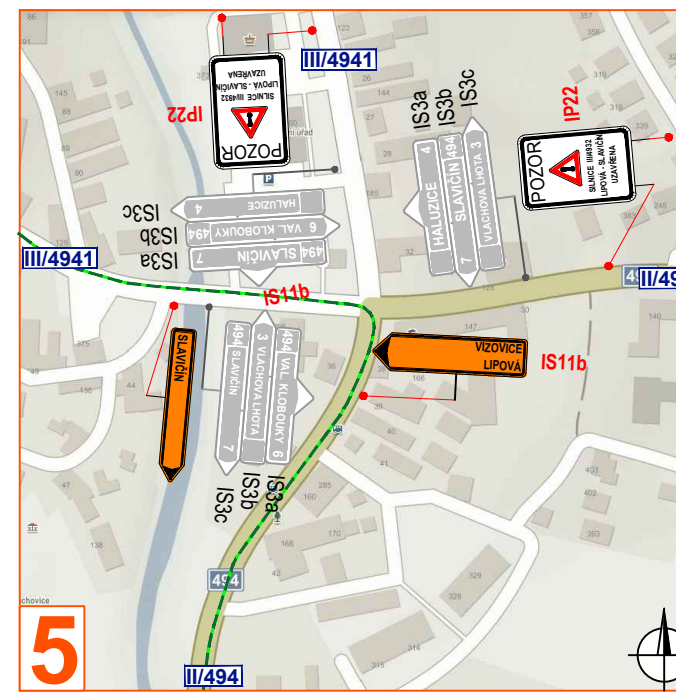

ZMĚNY V AUTOBUSOVÉ DOPRAVĚ

- autobusová zastávka "Slavičín, U kostela" **bu**de dočasně neobsloužena.
- Cestující budou obslouženi na autobusové zastávce "Slavičín, Radnice"

Autobusová zastávka "Slavičín, U kostela" **bu**de dočasně neobsloužena. Cestující budou obslouženi na autobusové zastávce "Slavičín, Radnice"

ZMĚNY V AUTOBUSOVÉ DOPRAVĚ

- autobusová zastávka "Lipová" zůstane zachována ve směru jízdy autobusu
- autobusová zastávka "Lipová, Losky" **bu**de dočasně neobsloužena

Autobusová zastávka "Lipová" **bu**de zachována ve směru jízdy autobusu viz det. A

Autobusová zastávka "Lipová, Losky" **bu**de dočasně neobsloužena

Legenda:

- pracovní místo
- objíždná trasa
- směr jízdy autobusu
- vyklízení dopravního značení IP22 a B28 + E13 bude osazeno min. týden před zahájením zakázky
- navržené přechodné svítlé dopravní značení
- stávající svítlé dopravní značení
- zrušené/přesunutá stávající svítlé dopravní značení

SMĚR JÍZDY AUTOBUSU