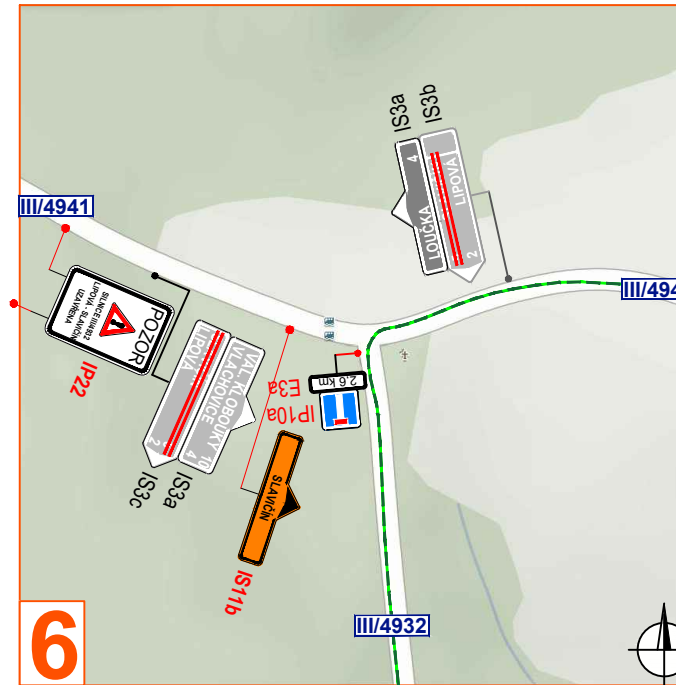

ZMĚNY V AUTOBUSOVÉ DOPRAVĚ

- autobusová zastávka "Lipová" zůstane zachována ve směru jízdy autobusu
- autobusová zastávka "Lipová, Losky" **bu**de dočasně neobsloužena

Autobusová zastávka "Lipová" **bu**de zachována ve směru jízdy autobusu viz det. A

Autobusová zastávka "Lipová, Losky" **bu**de dočasně neobsloužena

Legenda:

- pracovní místo
- objíždná trasa
- směr jízdy autobusu
- vyklízení dopravního značení IP22 a B28 + E13 bude osazeno min. týden před zahájením zakázky
- navržené přechodné svítlé dopravní značení
- stávající svítlé dopravní značení
- zrušené/přesunutá stávající svítlé dopravní značení

Dopravní značení, které bude v rozporu s přechodným dopravním značením bude dočasně zneplatněno.

VYPRACOVAL	ZAVADIL	ZAVADIL	
KONTROLOVAL	JANATA	ZAVADIL	
INVESTOR	RSZK		NVB LINE s.r.o. Cukrovar 716 768 21 Kvasice www.nvblne.cz zavadi@nvblne.cz tel: 778 973 109
ZHOTOVITEL	RSZK		
STAVBA	SILNICE III/4932 LIPOVÁ - SLAVIČÍN		DATUM 2. 5. 2023 ÚPLNÁ UZAVÍRKA NAŠE ZN. ZK-23-0204
VÝKRES	850 X 297		
DOPRAVNÍ INŽENÝRSKÁ OPATŘENÍ			

SMĚR JÍZDY AUTOBUSU