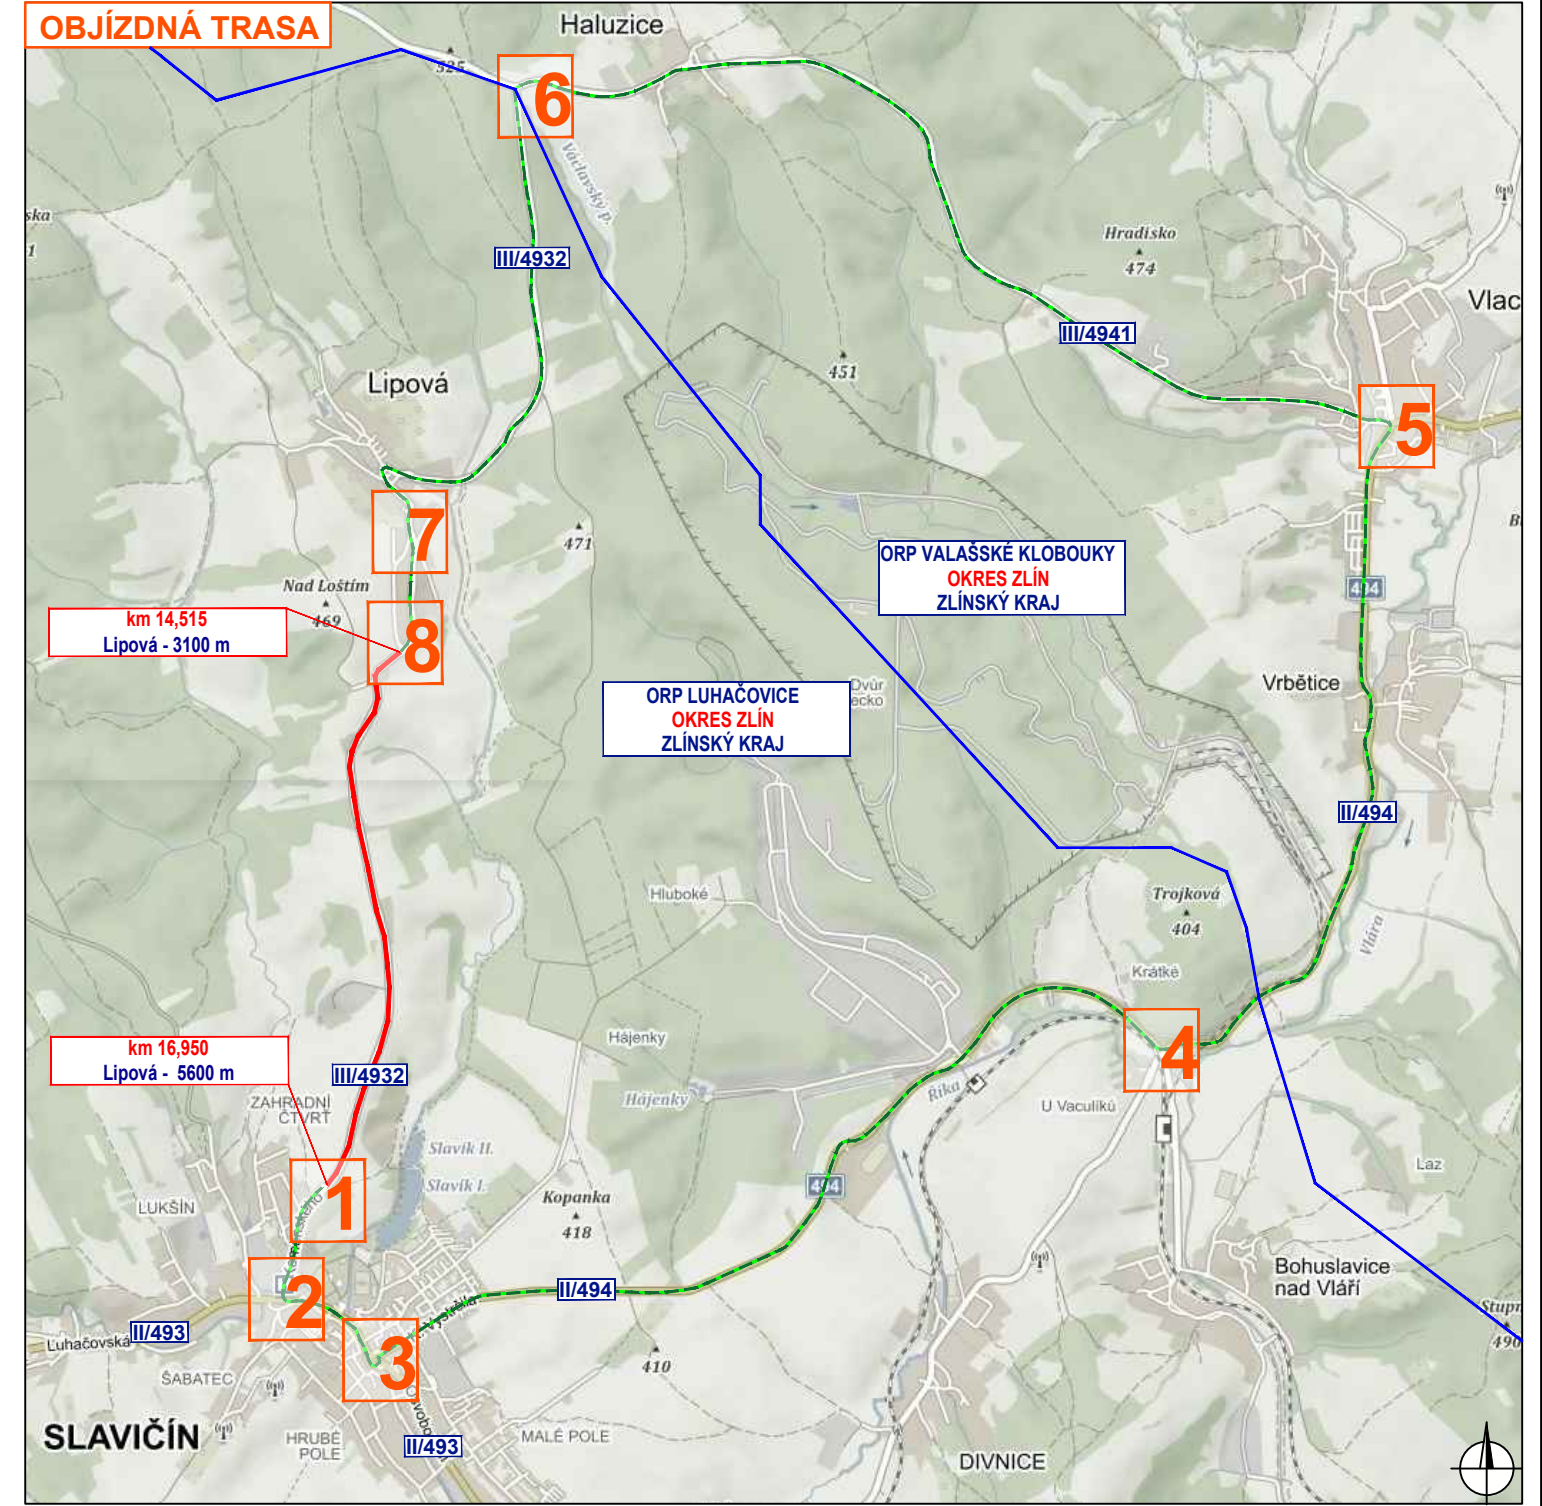

ZMĚNY V AUTOBUSOVÉ DOPRAVĚ

- autobusová zastávka "Slavičín, U kostela" **bu**de dočasně neobsloužena.
- Cestující budou obslouženi na autobusové zastávce "Slavičín, Radnice"

Autobusová zastávka "Slavičín, U kostela" **bu**de dočasně neobsloužena. Cestující budou obslouženi na autobusové zastávce "Slavičín, Radnice"

ZMĚNY V AUTOBUSOVÉ DOPRAVĚ

- autobusová zastávka "Lipová" zůstane zachována ve směru jízdy autobusu
- autobusová zastávka "Lipová, Losky" **bu**de dočasně neobsloužena

Autobusová zastávka "Lipová" **bu**de zachována ve směru jízdy autobusu viz det. A

Autobusová zastávka "Lipová, Losky" **bu**de dočasně neobsloužena

Legenda:

- pracovní místo
- objíždná trasa
- směr jízdy autobusu
- vyklízení dopravního značení IP22 a B28 + E13 bude osazeno min. týden před zahájením zakázky
- navržené přechodné svítlé dopravní značení
- stávající svítlé dopravní značení
- zrušené/přesunutá stávající svítlé dopravní značení

SMĚR JÍZDY AUTOBUSU