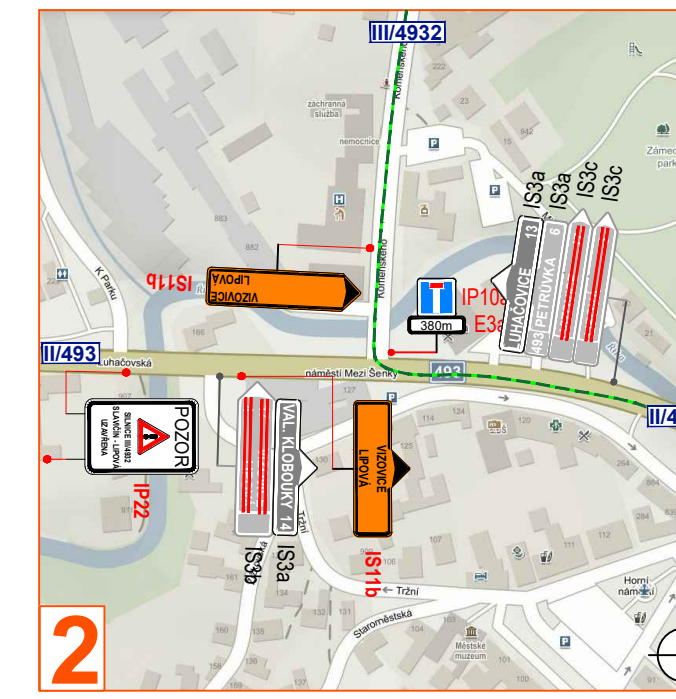

ZMĚNY V AUTOBUSOVÉ DOPRAVĚ

- autobusová zastávka "Slavičín, U kostela" **bu**de dočasně neobsloužena.
- Cestující budou obslouženi na autobusové zastávce "Slavičín, Radnice"

Autobusová zastávka "Slavičín, U kostela" **bu**de dočasně neobsloužena. Cestující budou obslouženi na autobusové zastávce "Slavičín, Radnice"

ZMĚNY V AUTOBUSOVÉ DOPRAVĚ

- autobusová zastávka "Lipová" zůstane zachována ve směru jízdy autobusu
- autobusová zastávka "Lipová, Losky" **bu**de dočasně neobsloužena

Autobusová zastávka "Lipová" **bu**de zachována ve směru jízdy autobusu viz det. A

Autobusová zastávka "Lipová, Losky" **bu**de dočasně neobsloužena

Legenda:

- pracovní místo
- objíždná trasa
- směr jízdy autobusu
- vyklízení dopravního značení IP22 a B28 + E13 bude osazeno min. týden před zahájením zakázky
- navržené přechodné svítlé dopravní značení
- stávající svítlé dopravní značení
- zrušené/přesunutá stávající svítlé dopravní značení

SMĚR JÍZDY AUTOBUSU