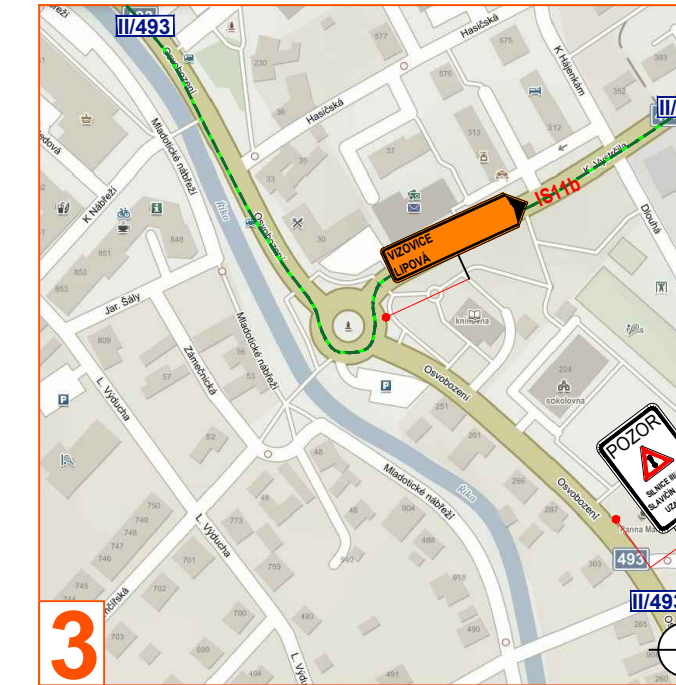

ZMĚNY V AUTOBUSOVÉ DOPRAVĚ

- autobusová zastávka "Slavičín, U kostela" **bu**de dočasně neobsloužena.
- Cestující budou obslouženi na autobusové zastávce "Slavičín, Radnice"

Autobusová zastávka "Slavičín, U kostela" **bu**de dočasně neobsloužena. Cestující budou obslouženi na autobusové zastávce "Slavičín, Radnice"

ZMĚNY V AUTOBUSOVÉ DOPRAVĚ

- autobusová zastávka "Lipová" zůstane zachována ve směru jízdy autobusu
- autobusová zastávka "Lipová, Losky" **bu**de dočasně neobsloužena

Autobusová zastávka "Lipová" **bu**de zachována ve směru jízdy autobusu viz det. A

Autobusová zastávka "Lipová, Losky" **bu**de dočasně neobsloužena

Legenda:

- pracovní místo
- objíždná trasa
- směr jízdy autobusu
- vyklízení dopravního značení IP22 a B28 + E13 bude osazeno min. týden před zahájením zakázky
- navržené přechodné svítlé dopravní značení
- stávající svítlé dopravní značení
- zrušené/přesunutá stávající svítlé dopravní značení

SMĚR JÍZDY AUTOBUSU