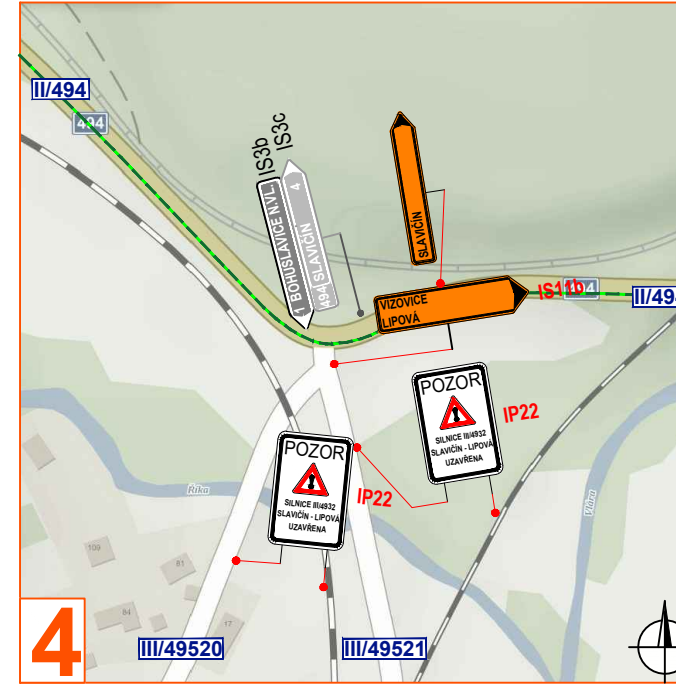

ZMĚNY V AUTOBUSOVÉ DOPRAVĚ

- autobusová zastávka "Lipová" zůstane zachována ve směru jízdy autobusu
- autobusová zastávka "Lipová, Losky" **bu**de dočasně neobsloužena

Autobusová zastávka "Lipová" **bu**de zachována ve směru jízdy autobusu viz det. A

Autobusová zastávka "Lipová, Losky" **bu**de dočasně neobsloužena

Legenda:

- pracovní místo
- objíždná trasa
- směr jízdy autobusu
- vyklízení dopravního značení IP22 a B28 + E13 bude osazeno min. týden před zahájením zakázky
- navržené přechodné svítlé dopravní značení
- stávající svítlé dopravní značení
- zrušené/přesunutá stávající svítlé dopravní značení

Dopravní značení, které bude v rozporu s přechodným dopravním značením bude dočasně zneplatněno.

VYPRACOVAL	ZAVADIL	ZAVADIL	
KONTROLOVAL	JANATA	ZAVADIL	
INVESTOR	RSZK		NVB LINE s.r.o. Cukrovar 716 768 21 Kvasice www.nvblne.cz zavadi@nvblne.cz tel: 778 973 109
ZHOTOVITEL	RSZK		
STAVBA	SILNICE III/4932 LIPOVÁ - SLAVIČÍN		DATUM 2. 5. 2023 ÚPLNÁ UZAVÍRKA NAŠE ZN. ZK-23-0204
VÝKRES	850 X 297		
DOPRAVNÍ INŽENÝRSKÁ OPATŘENÍ			

SMĚR JÍZDY AUTOBUSU